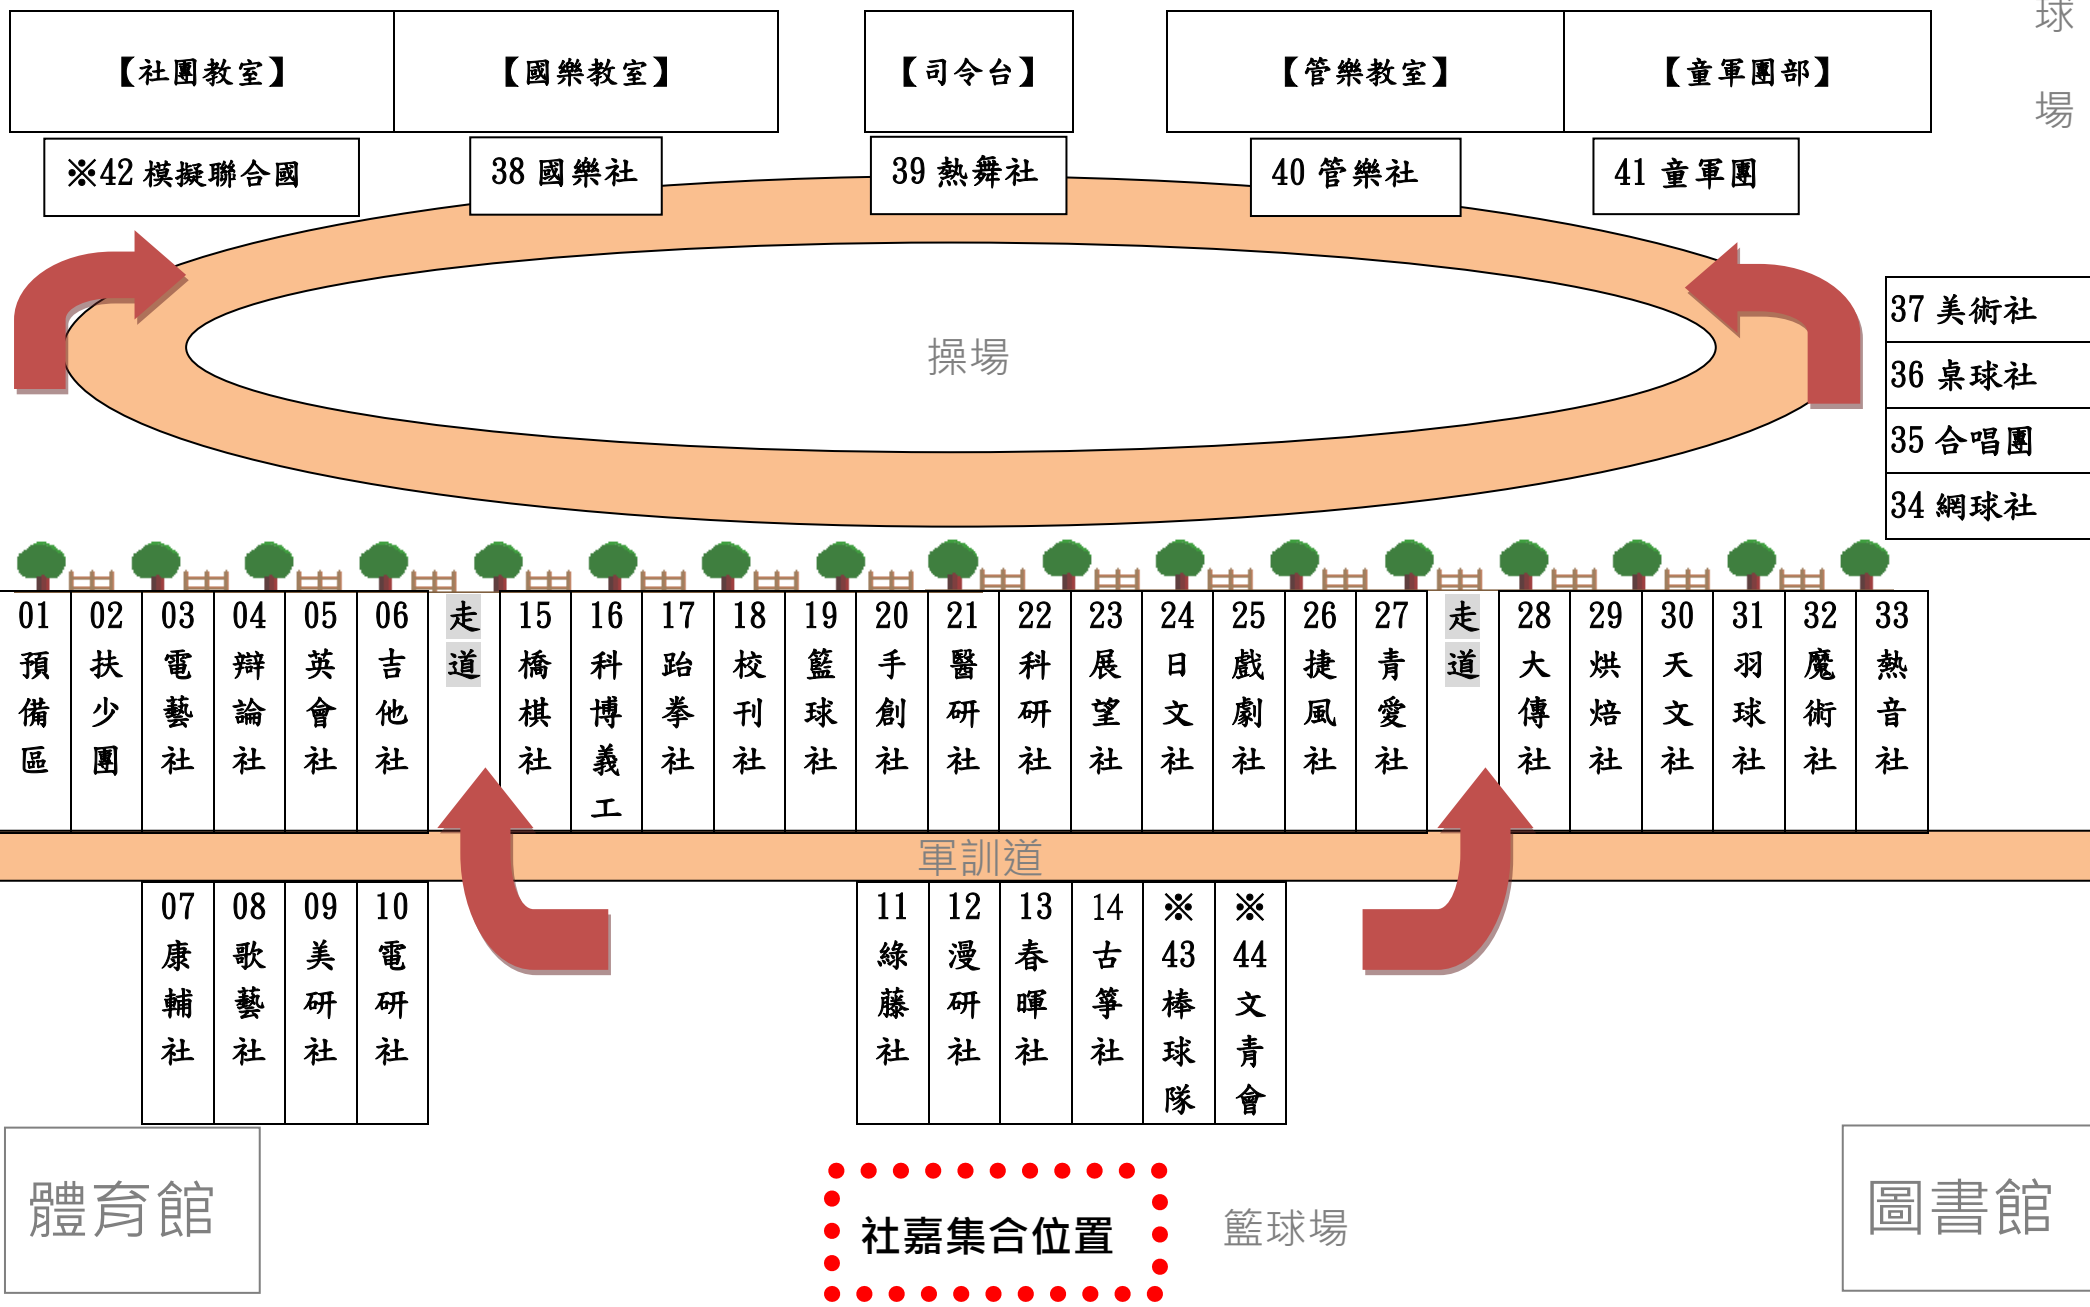

《103 學年度社團嘉年華位置圖》 103/8/27 (三) 13:30-15:00

網
球
場

側
門