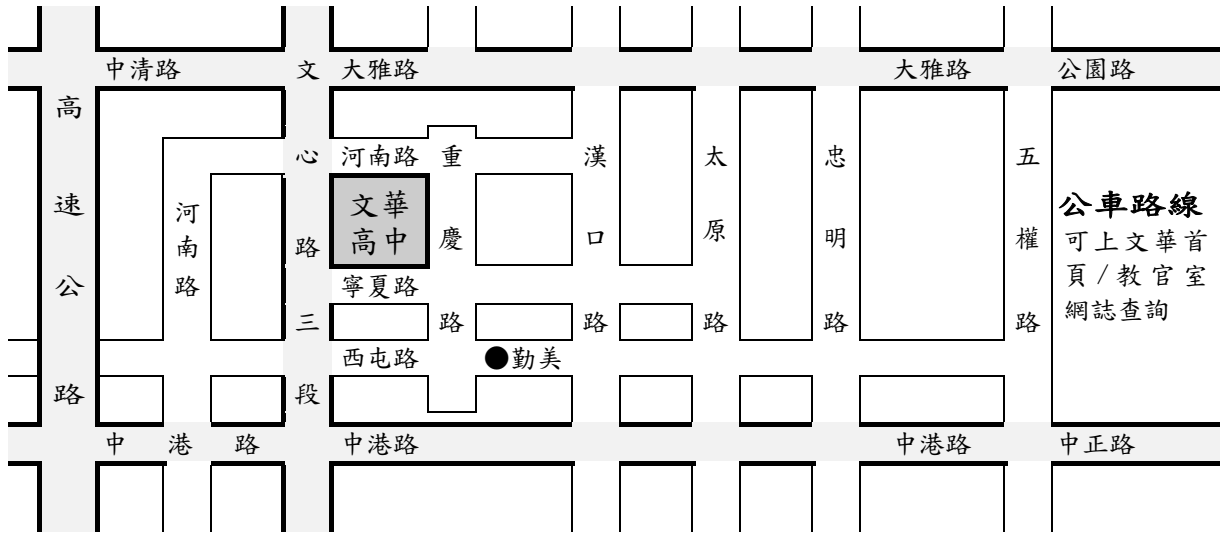

國立臺中文華高中位置及報到路線圖

一、本校地址：臺中市西屯區寧夏路240號，電話：04-23124000。

二、報到地點：本校**第一閱覽室**。汽車請由文心路側門進，由重慶路側門出。

◎機車請停放在文心路機車停車格，敬請合作以維護安全。